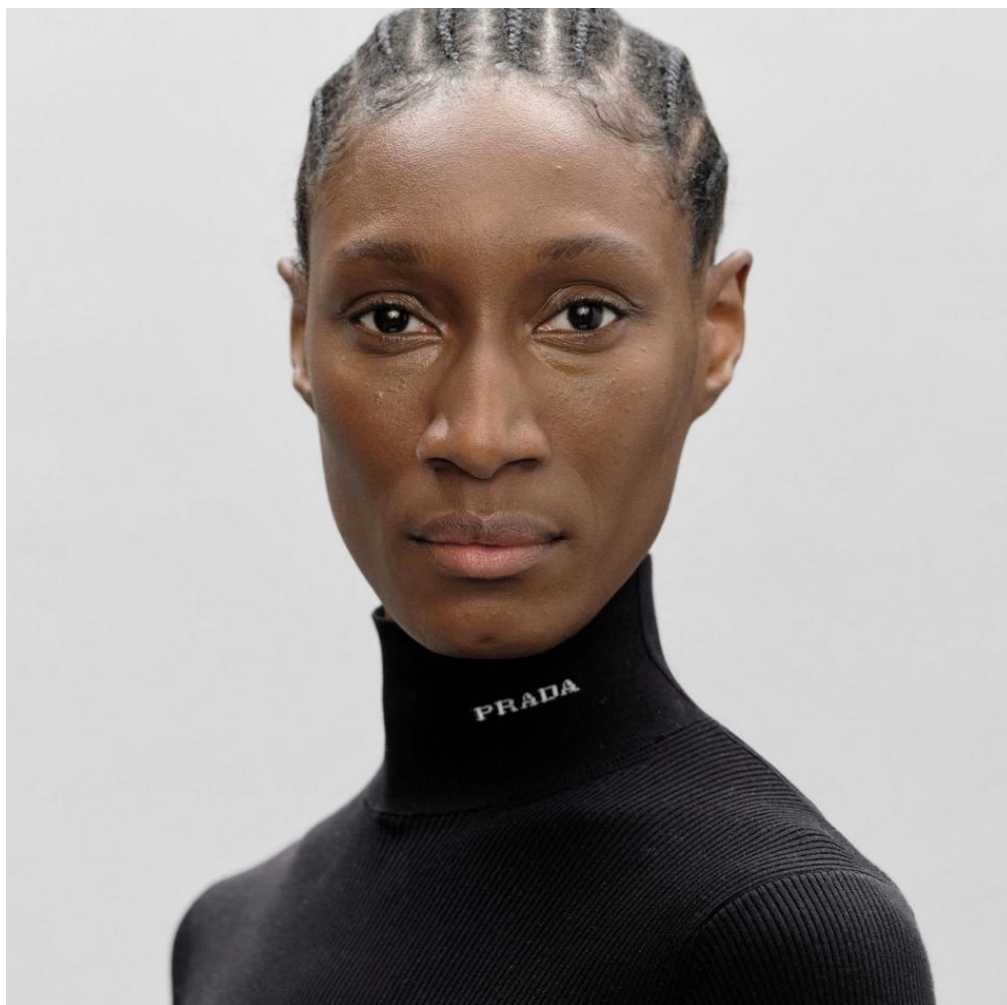

IRYA CISSE

Height : 5'11" / 180 cm | Bust : 31.5" / 80 cm | Waist : 23" / 58 cm | Hips : 34.5" / 88 cm | Shoe : 40.0 EU / 6.5 UK | Hair Colour : Black | Eyes : Black

IRYA CISSE

Height : 5'11" / 180 cm | Bust : 31.5" / 80 cm | Waist : 23" / 58 cm | Hips : 34.5" / 88 cm | Shoe : 40.0 EU / 6.5 UK | Hair Colour : Black | Eyes : Black