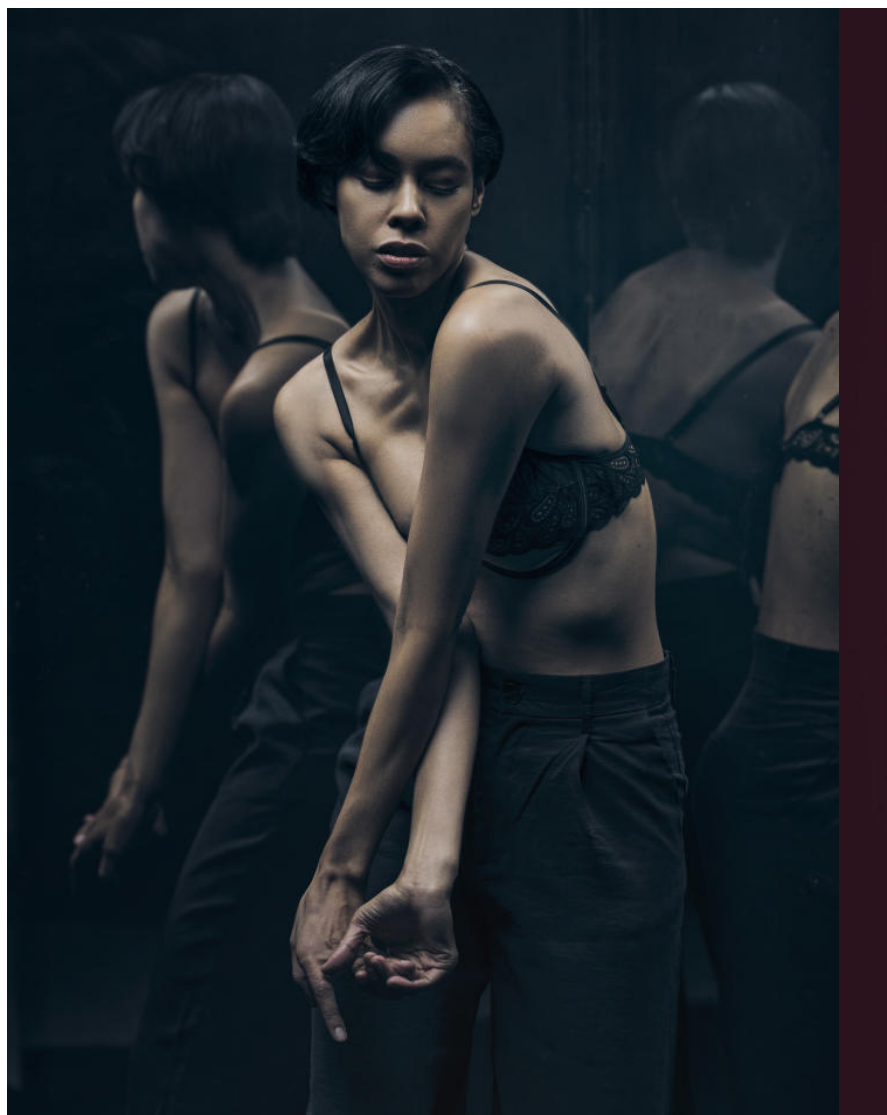

HEATHER RAMOS

Height : 5'9" / 175 cm | Bust : 34" / 86 cm | Waist : 23" / 58 cm | Hips : 36" / 92 cm | Shoe : 38.5 EU / 5.5 UK | Hair Colour : Brown | Eyes : Brown

HEATHER RAMOS

Height : 5'9" / 175 cm | Bust : 34" / 86 cm | Waist : 23" / 58 cm | Hips : 36" / 92 cm | Shoe : 38.5 EU / 5.5 UK | Hair Colour : Brown | Eyes : Brown