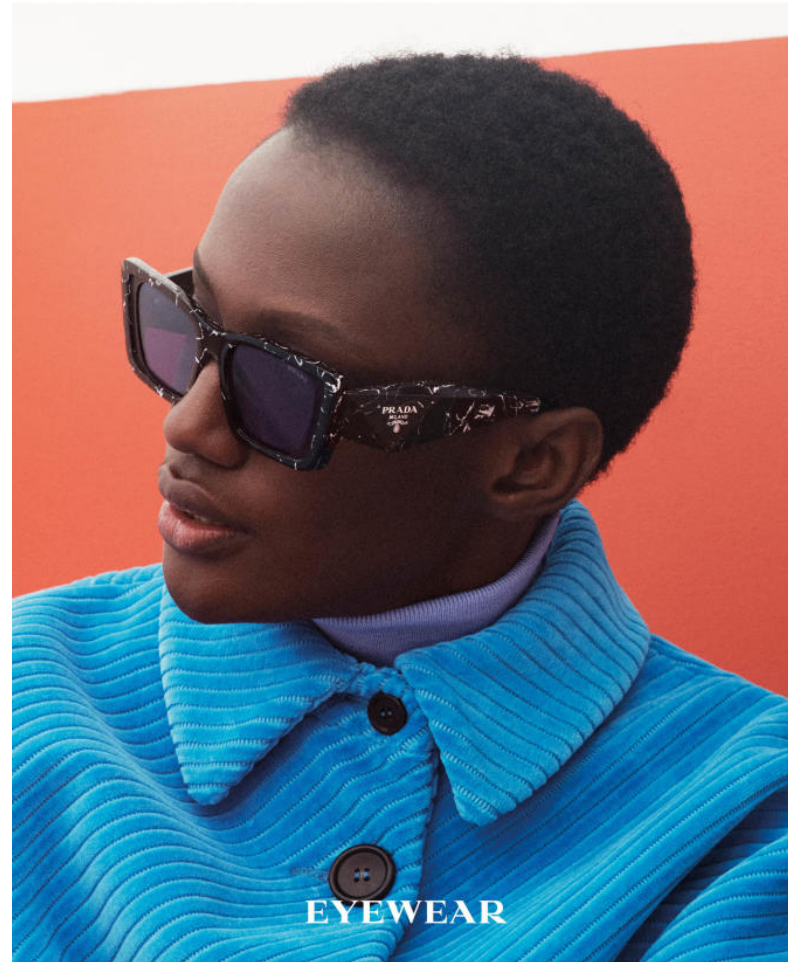

PRADA

FATOU SAMB

Height : 5'11" / 180 cm | Bust : 31.5" / 80 cm | Waist : 22.5" / 57 cm | Hips : 35" / 89 cm | Shoe : 39.0 EU / 6.0 UK |

FATOU SAMB

Height : 5'11" / 180 cm | Bust : 31.5" / 80 cm | Waist : 22.5" / 57 cm | Hips : 35" / 89 cm | Shoe : 39.0 EU / 6.0 UK |