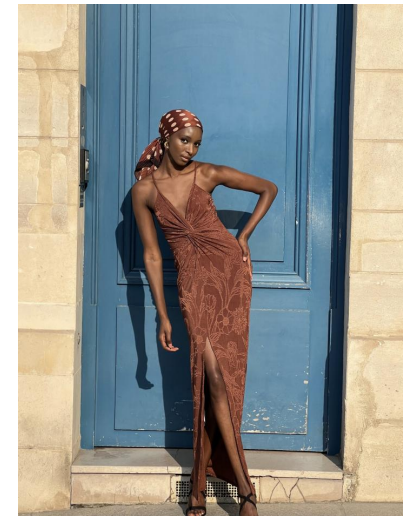

ESTHER GOMIS

Height : 5'10.5" / 179 cm | Bust : 30" / 76 cm | Waist : 23" / 59 cm | Hips : 35" / 89 cm | Shoe : 41.0 EU / 7.0 UK | Hair Colour : Dark Black | Eyes : Black

ESTHER GOMIS

Height : 5'10.5" / 179 cm | Bust : 30" / 76 cm | Waist : 23" / 59 cm | Hips : 35" / 89 cm | Shoe : 41.0 EU / 7.0 UK | Hair Colour : Dark Black | Eyes : Black

ESTHER GOMIS

Height : 5'10.5" / 179 cm | Bust : 30" / 76 cm | Waist : 23" / 59 cm | Hips : 35" / 89 cm | Shoe : 41.0 EU / 7.0 UK | Hair Colour : Dark Black | Eyes : Black