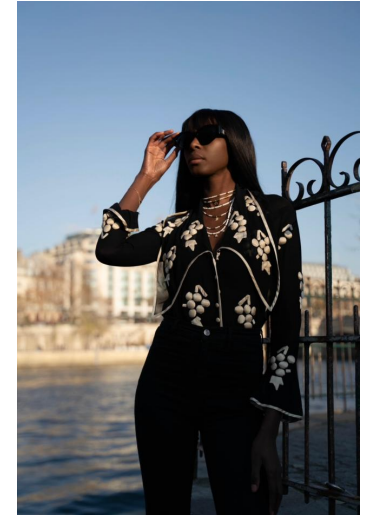

ESTHER GOMIS

Height : 5'10.5" / 179 cm | Bust : 30" / 76 cm | Waist : 23" / 59 cm | Hips : 35" / 89 cm | Shoe : 41.0 EU / 7.0 UK | Hair Colour : Dark Black | Eyes : Black

ESTHER GOMIS

Height : 5'10.5" / 179 cm | Bust : 30" / 76 cm | Waist : 23" / 59 cm | Hips : 35" / 89 cm | Shoe : 41.0 EU / 7.0 UK | Hair Colour : Dark Black | Eyes : Black

ESTHER GOMIS

Height : 5'10.5" / 179 cm | Bust : 30" / 76 cm | Waist : 23" / 59 cm | Hips : 35" / 89 cm | Shoe : 41.0 EU / 7.0 UK | Hair Colour : Dark Black | Eyes : Black