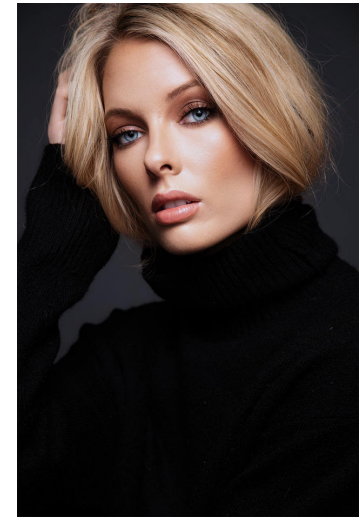

EMILY FAY

Height : 5'9.5" / 176 cm | Bust : 33" / 84 cm | Waist : 24" / 61 cm | Hips : 34" / 86 cm | Shoe : 38.5 EU / 5.5 UK | Hair Colour : Blonde | Eyes : Blue

EMILY FAY

Height : 5'9.5" / 176 cm | Bust : 33" / 84 cm | Waist : 24" / 61 cm | Hips : 34" / 86 cm | Shoe : 38.5 EU / 5.5 UK | Hair Colour : Blonde | Eyes : Blue