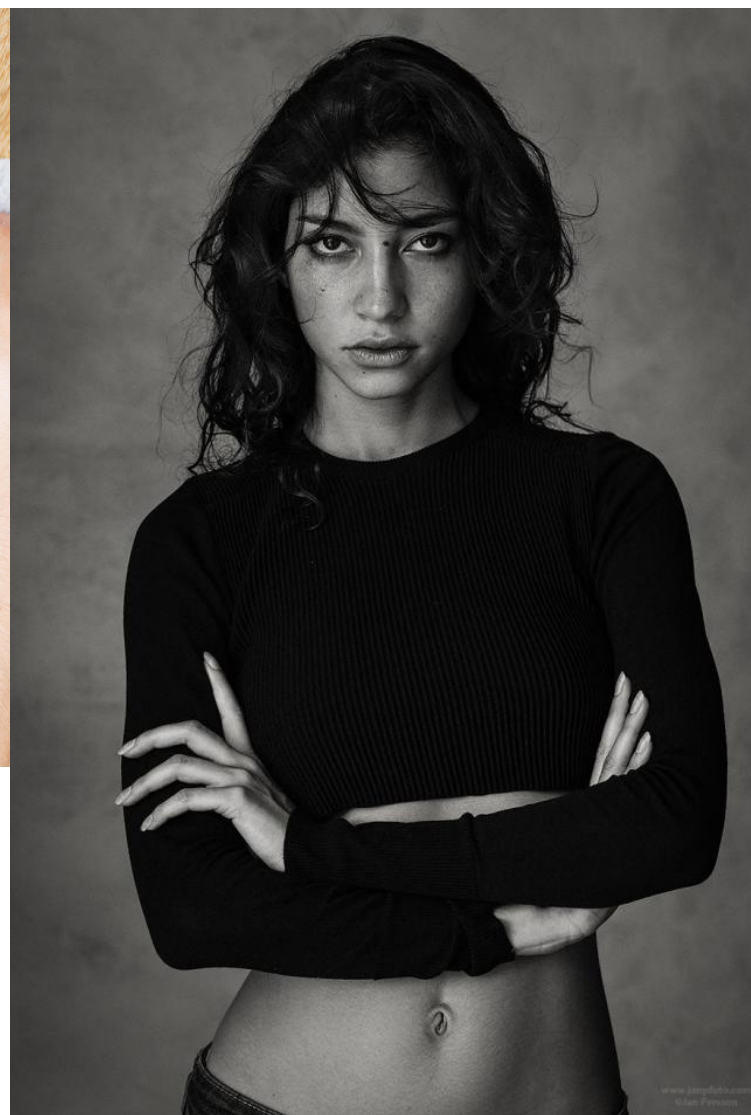

EMILIE PAYET

Height : 5'8" / 173 cm | Bust : 34" / 86 cm | Waist : 22.5" / 57 cm | Hips : 34" / 86 cm | Shoe : 38.5 EU / 5.5 UK | Hair Colour : Dark Brown | Eyes : Hazel

EMILIE PAYET

Height : 5'8" / 173 cm | Bust : 34" / 86 cm | Waist : 22.5" / 57 cm | Hips : 34" / 86 cm | Shoe : 38.5 EU / 5.5 UK | Hair Colour : Dark Brown | Eyes : Hazel

MAILLOT DE BAIN: ZARA — SAC EN PAILLE: MACH

EMILIE PAYET

Height : 5'8" / 173 cm | Bust : 34" / 86 cm | Waist : 22.5" / 57 cm | Hips : 34" / 86 cm | Shoe : 38.5 EU / 5.5 UK | Hair Colour : Dark Brown | Eyes : Hazel