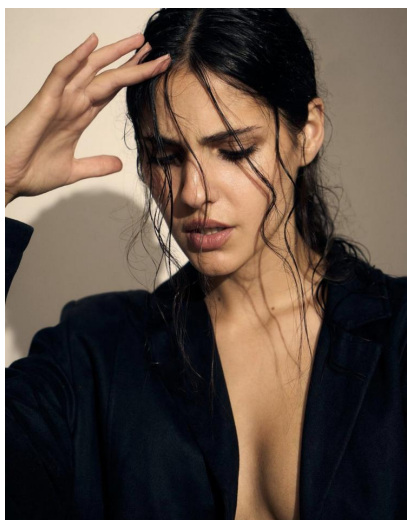

DONE NEETHLING

Height : 5'8.5" / 174 cm | Bust : 34" / 86 cm | Waist : 25" / 63 cm | Hips : 36" / 92 cm | Shoe : 39.0 EU / 6.0 UK | Hair Colour : Brown | Eyes : Hazel

## DONE NEETHLING

Height : 5'8.5" / 174 cm | Bust : 34" / 86 cm | Waist : 25" / 63 cm | Hips : 36" / 92 cm | Shoe : 39.0 EU / 6.0 UK | Hair Colour : Brown | Eyes : Hazel

DONE NEETHLING

Height : 5'8.5" / 174 cm | Bust : 34" / 86 cm | Waist : 25" / 63 cm | Hips : 36" / 92 cm | Shoe : 39.0 EU / 6.0 UK | Hair Colour : Brown | Eyes : Hazel

## DONE NEETHLING

Height : 5'8.5" / 174 cm | Bust : 34" / 86 cm | Waist : 25" / 63 cm | Hips : 36" / 92 cm | Shoe : 39.0 EU / 6.0 UK | Hair Colour : Brown | Eyes : Hazel