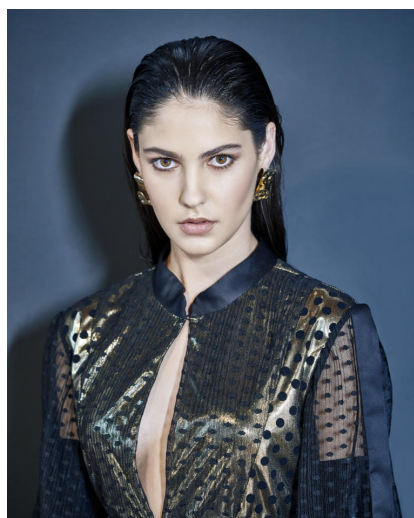

DONE NEETHLING

Height : 5'8.5" / 174 cm | Bust : 34" / 86 cm | Waist : 25" / 63 cm | Hips : 36" / 92 cm | Shoe : 39.0 EU / 6.0 UK | Hair Colour : Brown | Eyes : Hazel

## DONE NEETHLING

Height : 5'8.5" / 174 cm | Bust : 34" / 86 cm | Waist : 25" / 63 cm | Hips : 36" / 92 cm | Shoe : 39.0 EU / 6.0 UK | Hair Colour : Brown | Eyes : Hazel

DONE NEETHLING

Height : 5'8.5" / 174 cm | Bust : 34" / 86 cm | Waist : 25" / 63 cm | Hips : 36" / 92 cm | Shoe : 39.0 EU / 6.0 UK | Hair Colour : Brown | Eyes : Hazel

## DONE NEETHLING

Height : 5'8.5" / 174 cm | Bust : 34" / 86 cm | Waist : 25" / 63 cm | Hips : 36" / 92 cm | Shoe : 39.0 EU / 6.0 UK | Hair Colour : Brown | Eyes : Hazel