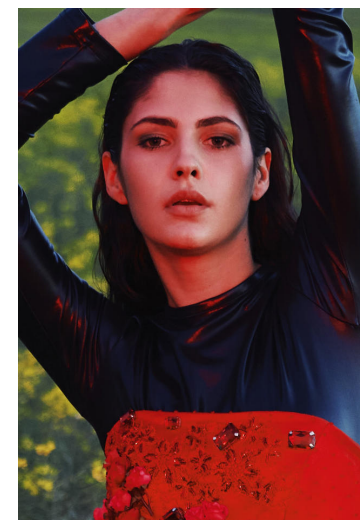

DONE NEETHLING

Height : 5'8.5" / 174 cm | Bust : 34" / 86 cm | Waist : 25" / 63 cm | Hips : 36" / 92 cm | Shoe : 39.0 EU / 6.0 UK | Hair Colour : Brown | Eyes : Hazel

## DONE NEETHLING

Height : 5'8.5" / 174 cm | Bust : 34" / 86 cm | Waist : 25" / 63 cm | Hips : 36" / 92 cm | Shoe : 39.0 EU / 6.0 UK | Hair Colour : Brown | Eyes : Hazel

DONE NEETHLING

Height : 5'8.5" / 174 cm | Bust : 34" / 86 cm | Waist : 25" / 63 cm | Hips : 36" / 92 cm | Shoe : 39.0 EU / 6.0 UK | Hair Colour : Brown | Eyes : Hazel

## DONE NEETHLING

Height : 5'8.5" / 174 cm | Bust : 34" / 86 cm | Waist : 25" / 63 cm | Hips : 36" / 92 cm | Shoe : 39.0 EU / 6.0 UK | Hair Colour : Brown | Eyes : Hazel