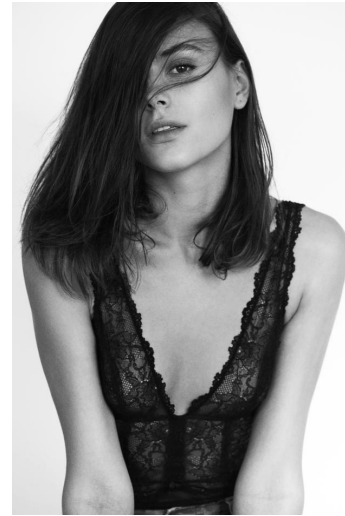

DIANA MIHAILA

Height : 5'10.5" / 179 cm | Bust : 35.5" / 90 cm | Waist : 25" / 63 cm | Hips : 36.5" / 93 cm | Shoe : 41.0 EU / 7.0 UK | Hair Colour : Dark Blonde | Eyes : Green/Brown

DIANA MIHAILA

Height : 5'10.5" / 179 cm | Bust : 35.5" / 90 cm | Waist : 25" / 63 cm | Hips : 36.5" / 93 cm | Shoe : 41.0 EU / 7.0 UK | Hair Colour : Dark Blonde | Eyes : Green/Brown

DIANA MIHAILA

Height : 5'10.5" / 179 cm | Bust : 35.5" / 90 cm | Waist : 25" / 63 cm | Hips : 36.5" / 93 cm | Shoe : 41.0 EU / 7.0 UK | Hair Colour : Dark Blonde | Eyes : Green/Brown