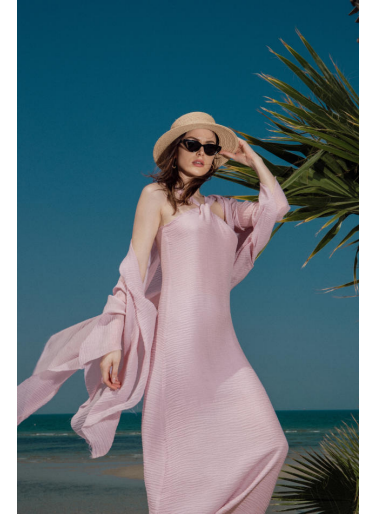

DIANA MIHAILA

Height : 5'10.5" / 179 cm | Bust : 35.5" / 90 cm | Waist : 25" / 63 cm | Hips : 36.5" / 93 cm | Shoe : 41.0 EU / 7.0 UK | Hair Colour : Dark Blonde | Eyes : Green/Brown

DIANA MIHAILA

Height : 5'10.5" / 179 cm | Bust : 35.5" / 90 cm | Waist : 25" / 63 cm | Hips : 36.5" / 93 cm | Shoe : 41.0 EU / 7.0 UK | Hair Colour : Dark Blonde | Eyes : Green/Brown

DIANA MIHAILA

Height : 5'10.5" / 179 cm | Bust : 35.5" / 90 cm | Waist : 25" / 63 cm | Hips : 36.5" / 93 cm | Shoe : 41.0 EU / 7.0 UK | Hair Colour : Dark Blonde | Eyes : Green/Brown