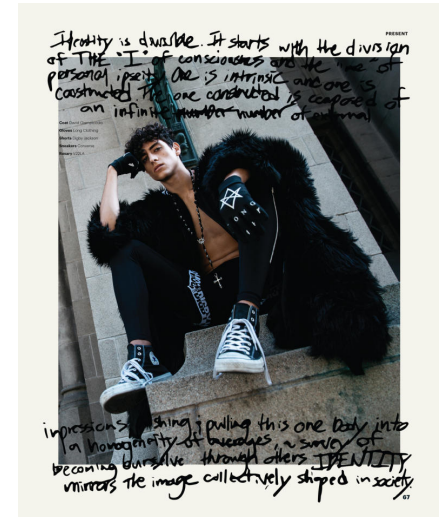

DEVEN JAPNGIE

Height : 6'2" / 188 cm | Waist : 32" / 81 cm | Shoe : 44.5 EU / 10.0 UK | Hair Colour : Brunette | Eyes : Green

DEVEN JAPNGIE

Height : 6'2" / 188 cm | Waist : 32" / 81 cm | Shoe : 44.5 EU / 10.0 UK | Hair Colour : Brunette | Eyes : Green

DEVEN JAPNGIE

Height : 6'2" / 188 cm | Waist : 32" / 81 cm | Shoe : 44.5 EU / 10.0 UK | Hair Colour : Brunette | Eyes : Green