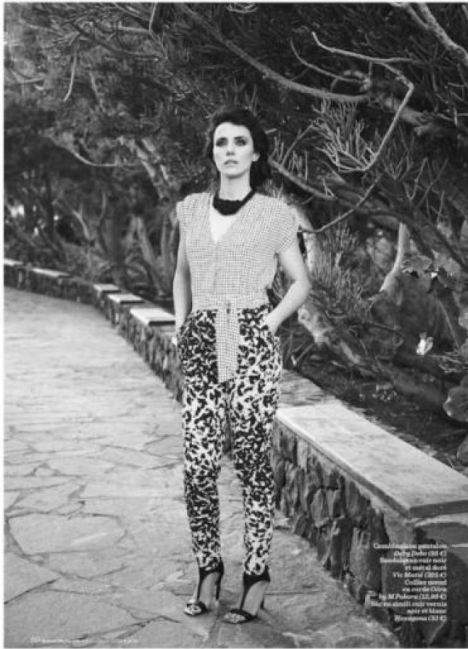

DANIELA D'AMBROSIO

Height : 5'9.5" / 176 cm | Bust : 36" / 91 cm | Waist : 25.5" / 65 cm | Hips : 36" / 91 cm | Shoe : 40.0 EU / 6.5 UK | Hair Colour : Hazel | Eyes : Green

DANIELA D'AMBROSIO

Height : 5'9.5" / 176 cm | Bust : 36" / 91 cm | Waist : 25.5" / 65 cm | Hips : 36" / 91 cm | Shoe : 40.0 EU / 6.5 UK | Hair Colour : Hazel | Eyes : Green

DANIELA D'AMBROSIO

Height : 5'9.5" / 176 cm | Bust : 36" / 91 cm | Waist : 25.5" / 65 cm | Hips : 36" / 91 cm | Shoe : 40.0 EU / 6.5 UK | Hair Colour : Hazel | Eyes : Green