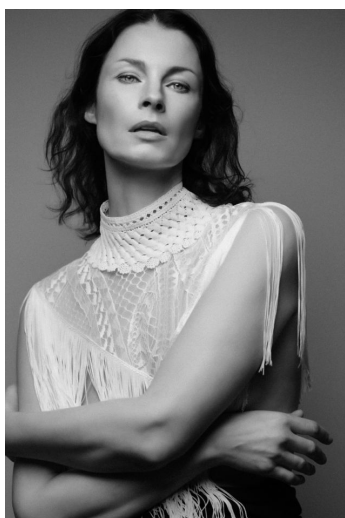

CONNIE HOUSTON

Height : 5'9" / 175 cm | Bust : 34" / 86 cm | Waist : 24" / 61 cm | Hips : 36" / 91 cm | Shoe : 39.0 EU / 6.0 UK | Hair Colour : Black | Eyes : Blue/Green

CONNIE HOUSTON

Height : 5'9" / 175 cm | Bust : 34" / 86 cm | Waist : 24" / 61 cm | Hips : 36" / 91 cm | Shoe : 39.0 EU / 6.0 UK | Hair Colour : Black | Eyes : Blue/Green