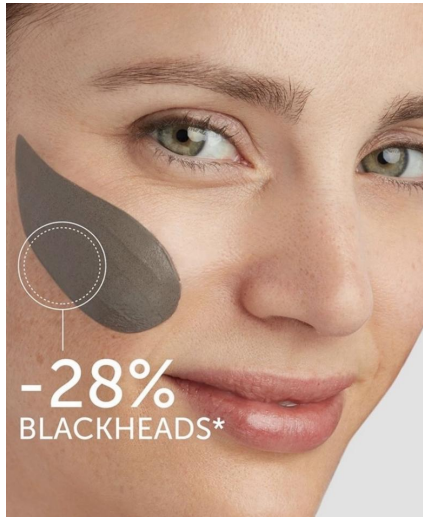

CLEMENCE BIAU

Height : 5'9" / 175 cm | Bust : 34" / 86 cm | Waist : 24" / 61 cm | Hips : 36" / 91 cm | Shoe : 39.0 EU / 6.0 UK | Hair Colour : Brown | Eyes : Blue

## CLEMENCE BIAU

Height : 5'9" / 175 cm | Bust : 34" / 86 cm | Waist : 24" / 61 cm | Hips : 36" / 91 cm | Shoe : 39.0 EU / 6.0 UK | Hair Colour : Brown | Eyes : Blue