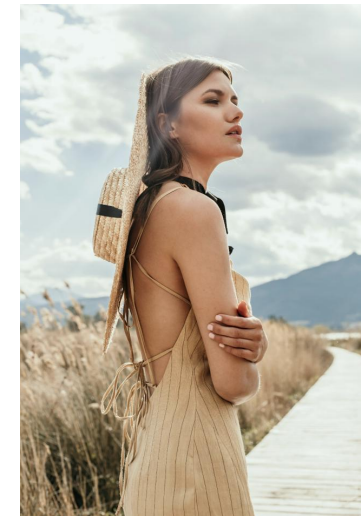

CLAUDIA LUCCHINI

Height : 5'9.5" / 177 cm | Bust : 31" / 79 cm | Waist : 24" / 61 cm | Hips : 35" / 89 cm | Shoe : 37.0 EU / 4.0 UK | Hair Colour : Dark Brown | Eyes : Brown

CLAUDIA LUCCHINI

Height : 5'9.5" / 177 cm | Bust : 31" / 79 cm | Waist : 24" / 61 cm | Hips : 35" / 89 cm | Shoe : 37.0 EU / 4.0 UK | Hair Colour : Dark Brown | Eyes : Brown

GMARO Agency

GMARO

Shoes FORTY FIVE DEGREES
Model: IS

CLAUDIA LUCCHINI

Height : 5'9.5" / 177 cm | Bust : 31" / 79 cm | Waist : 24" / 61 cm | Hips : 35" / 89 cm | Shoe : 37.0 EU / 4.0 UK | Hair Colour : Dark Brown | Eyes : Brown