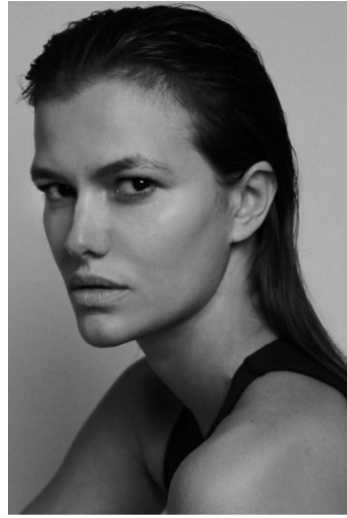

CLAUDIA LUCCHINI

Height : 5'9.5" / 177 cm | Bust : 31" / 79 cm | Waist : 24" / 61 cm | Hips : 35" / 89 cm | Shoe : 37.0 EU / 4.0 UK | Hair Colour : Dark Brown | Eyes : Brown

CLAUDIA LUCCHINI

Height : 5'9.5" / 177 cm | Bust : 31" / 79 cm | Waist : 24" / 61 cm | Hips : 35" / 89 cm | Shoe : 37.0 EU / 4.0 UK | Hair Colour : Dark Brown | Eyes : Brown

GMARO Agency

GMARO

Shoes FORTY FIVE DEGREES
Model: IS

CLAUDIA LUCCHINI

Height : 5'9.5" / 177 cm | Bust : 31" / 79 cm | Waist : 24" / 61 cm | Hips : 35" / 89 cm | Shoe : 37.0 EU / 4.0 UK | Hair Colour : Dark Brown | Eyes : Brown