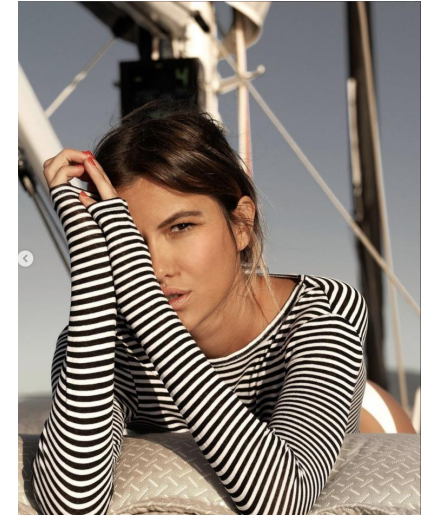

CLAUDIA LUCCHINI

Height : 5'9.5" / 177 cm | Bust : 31" / 79 cm | Waist : 24" / 61 cm | Hips : 35" / 89 cm | Shoe : 37.0 EU / 4.0 UK | Hair Colour : Dark Brown | Eyes : Brown

CLAUDIA LUCCHINI

Height : 5'9.5" / 177 cm | Bust : 31" / 79 cm | Waist : 24" / 61 cm | Hips : 35" / 89 cm | Shoe : 37.0 EU / 4.0 UK | Hair Colour : Dark Brown | Eyes : Brown

GMARO Agency

GMARO

Shoes FORTY FIVE DEGREES
Model: IS

CLAUDIA LUCCHINI

Height : 5'9.5" / 177 cm | Bust : 31" / 79 cm | Waist : 24" / 61 cm | Hips : 35" / 89 cm | Shoe : 37.0 EU / 4.0 UK | Hair Colour : Dark Brown | Eyes : Brown