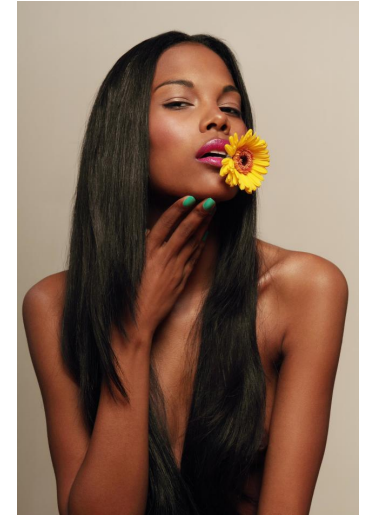

CINDY PORTO

Height : 5'9.5" / 176 cm | Bust : 34" / 86 cm | Waist : 23.5" / 60 cm | Hips : 34.5" / 88 cm | Shoe : 38.5 EU / 5.5 UK | Hair Colour : Black | Eyes : Brown

CINDY PORTO

Height : 5'9.5" / 176 cm | Bust : 34" / 86 cm | Waist : 23.5" / 60 cm | Hips : 34.5" / 88 cm | Shoe : 38.5 EU / 5.5 UK | Hair Colour : Black | Eyes : Brown