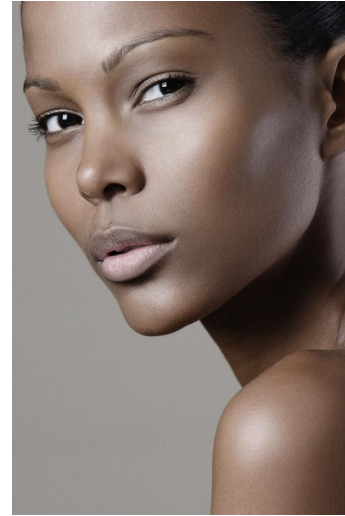

CINDY PORTO

Height : 5'9.5" / 176 cm | Bust : 34" / 86 cm | Waist : 23.5" / 60 cm | Hips : 34.5" / 88 cm | Shoe : 38.5 EU / 5.5 UK | Hair Colour : Black | Eyes : Brown

CINDY PORTO

Height : 5'9.5" / 176 cm | Bust : 34" / 86 cm | Waist : 23.5" / 60 cm | Hips : 34.5" / 88 cm | Shoe : 38.5 EU / 5.5 UK | Hair Colour : Black | Eyes : Brown