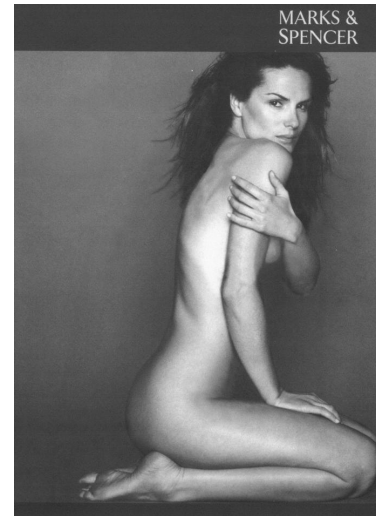

CHRISTINE HART

Height : 5'9" / 175 cm | Bust : 36" / 91 cm | Waist : 27.5" / 70 cm | Hips : 37.5" / 95 cm | Shoe : 40.0 EU / 6.5 UK | Hair Colour : Hazel | Eyes : Brown

CHRISTINE HART

Height : 5'9" / 175 cm | Bust : 36" / 91 cm | Waist : 27.5" / 70 cm | Hips : 37.5" / 95 cm | Shoe : 40.0 EU / 6.5 UK | Hair Colour : Hazel | Eyes : Brown