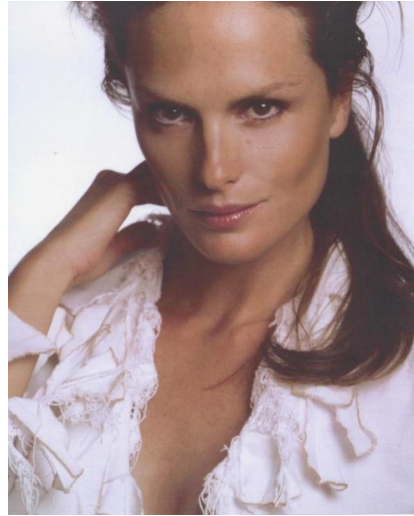

CHRISTINE HART

Height : 5'9" / 175 cm | Bust : 36" / 91 cm | Waist : 27.5" / 70 cm | Hips : 37.5" / 95 cm | Shoe : 40.0 EU / 6.5 UK | Hair Colour : Hazel | Eyes : Brown

CHRISTINE HART

Height : 5'9" / 175 cm | Bust : 36" / 91 cm | Waist : 27.5" / 70 cm | Hips : 37.5" / 95 cm | Shoe : 40.0 EU / 6.5 UK | Hair Colour : Hazel | Eyes : Brown