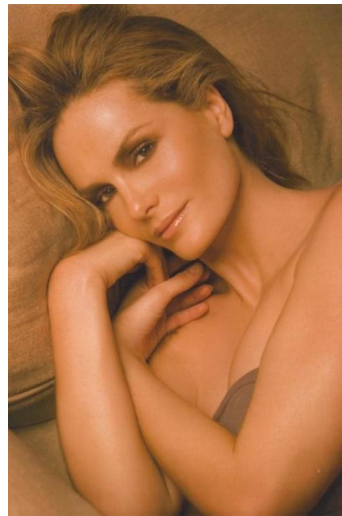

CHRISTINE HART

Height : 5'9" / 175 cm | Bust : 36" / 91 cm | Waist : 27.5" / 70 cm | Hips : 37.5" / 95 cm | Shoe : 40.0 EU / 6.5 UK | Hair Colour : Hazel | Eyes : Brown

CHRISTINE HART

Height : 5'9" / 175 cm | Bust : 36" / 91 cm | Waist : 27.5" / 70 cm | Hips : 37.5" / 95 cm | Shoe : 40.0 EU / 6.5 UK | Hair Colour : Hazel | Eyes : Brown