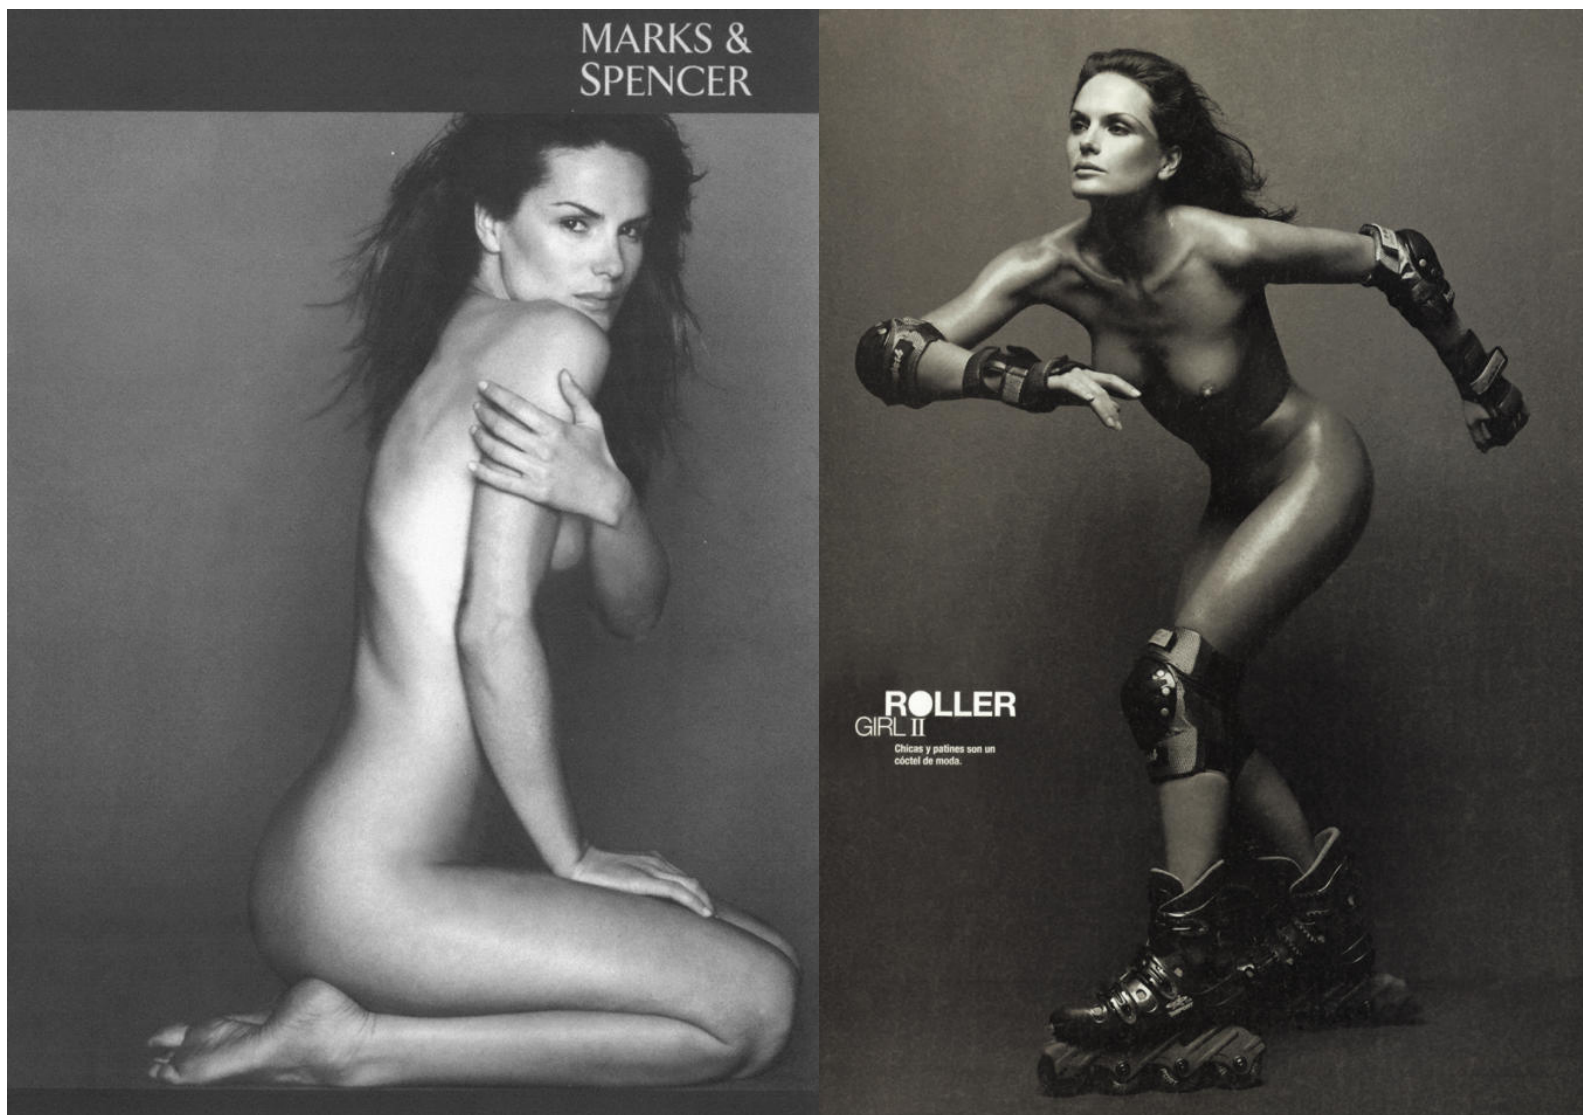

CHRISTINE HART

Height : 5'9" / 175 cm | Bust : 36" / 91 cm | Waist : 27.5" / 70 cm | Hips : 37.5" / 95 cm | Shoe : 40.0 EU / 6.5 UK | Hair Colour : Hazel | Eyes : Brown

CHRISTINE HART

Height : 5'9" / 175 cm | Bust : 36" / 91 cm | Waist : 27.5" / 70 cm | Hips : 37.5" / 95 cm | Shoe : 40.0 EU / 6.5 UK | Hair Colour : Hazel | Eyes : Brown

CHRISTINE HART

Height : 5'9" / 175 cm | Bust : 36" / 91 cm | Waist : 27.5" / 70 cm | Hips : 37.5" / 95 cm | Shoe : 40.0 EU / 6.5 UK | Hair Colour : Hazel | Eyes : Brown