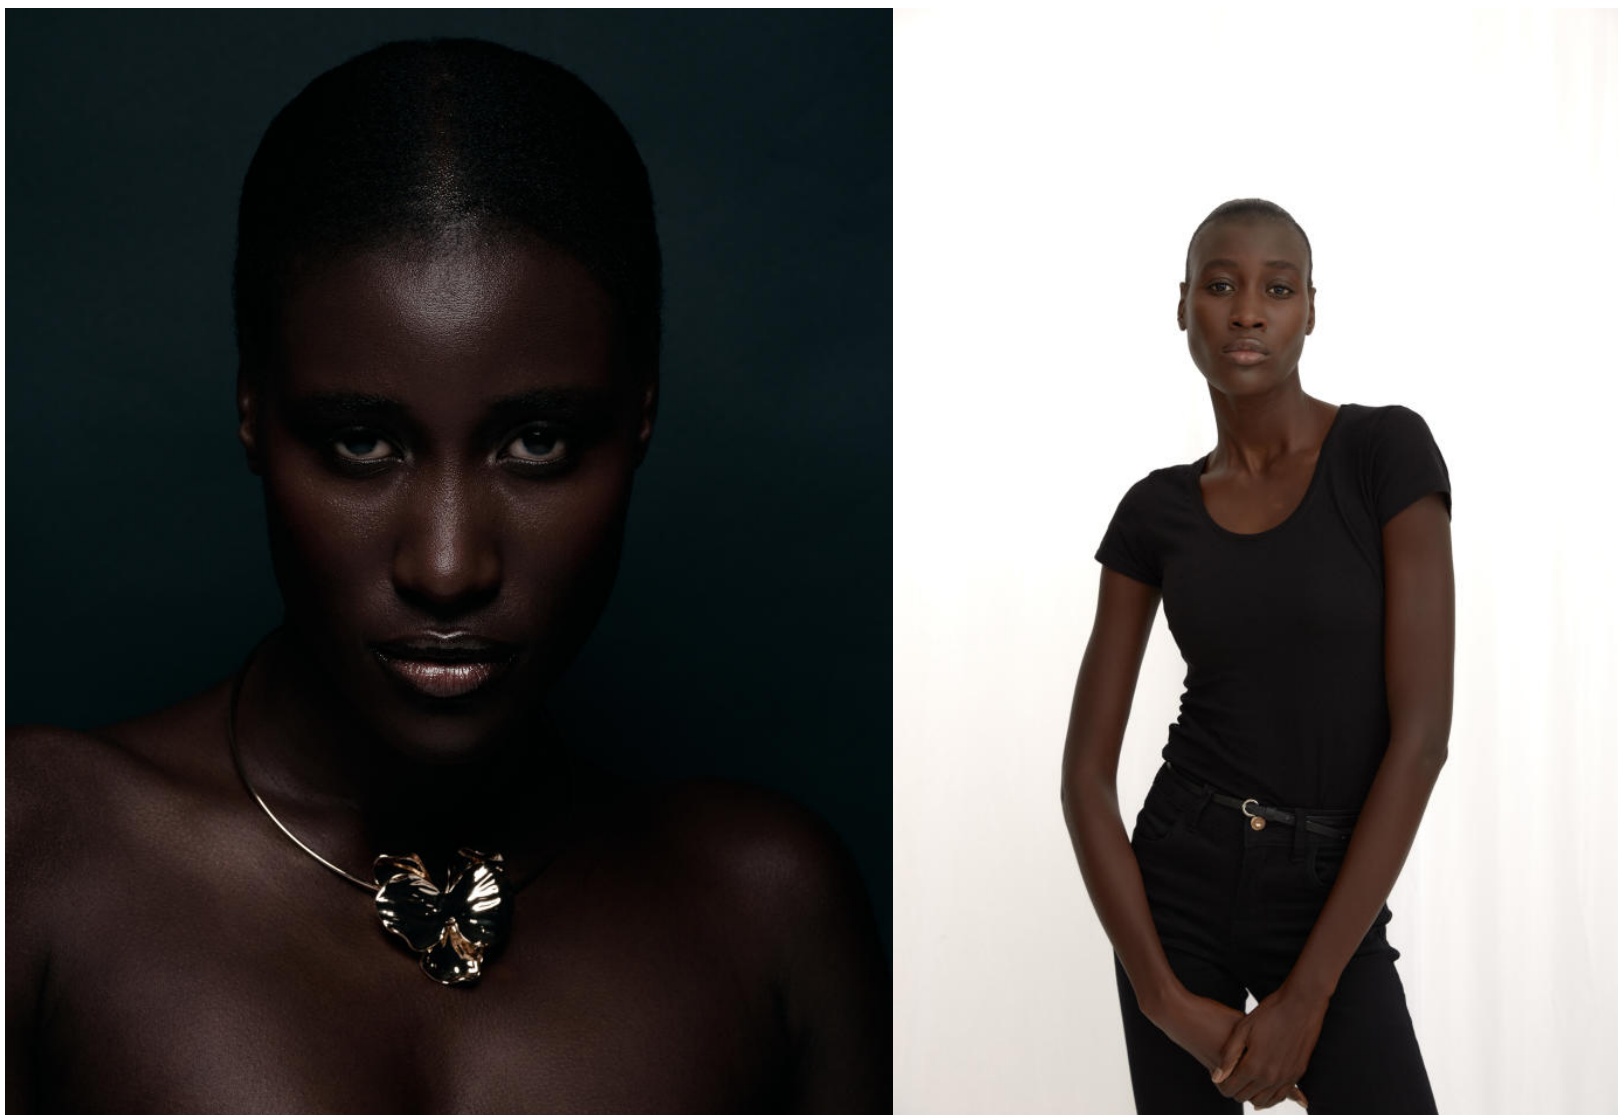

CATHERINE CORREA

Height : 5'11" / 180 cm | Bust : 30.5" / 78 cm | Waist : 24" / 61 cm | Hips : 34.5" / 88 cm | Shoe : 40.5 EU / 7.0 UK | Hair Colour : Black | Eyes : Black

CATHERINE CORREA

Height : 5'11" / 180 cm | Bust : 30.5" / 78 cm | Waist : 24" / 61 cm | Hips : 34.5" / 88 cm | Shoe : 40.5 EU / 7.0 UK | Hair Colour : Black | Eyes : Black