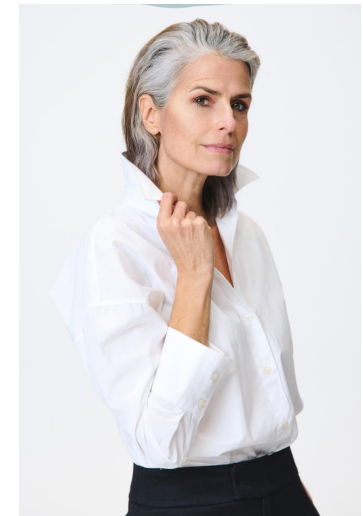

CANDIDE RIETDIJK

Height : 5'11" / 180 cm | Bust : 35" / 89 cm | Waist : 26.5" / 67 cm | Hips : 36" / 91 cm | Shoe : 40.5 EU / 7.0 UK | Hair Colour : Brown | Eyes : Brown

CANDIDE RIETDIJK

Height : 5'11" / 180 cm | Bust : 35" / 89 cm | Waist : 26.5" / 67 cm | Hips : 36" / 91 cm | Shoe : 40.5 EU / 7.0 UK | Hair Colour : Brown | Eyes : Brown

CANDIDE RIETDIJK

Height : 5'11" / 180 cm | Bust : 35" / 89 cm | Waist : 26.5" / 67 cm | Hips : 36" / 91 cm | Shoe : 40.5 EU / 7.0 UK | Hair Colour : Brown | Eyes : Brown