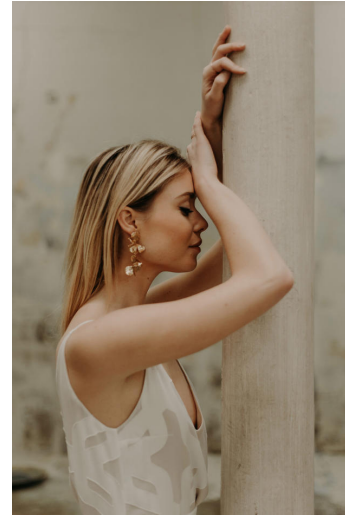

CAMILLE NINAT

Height : 5'8.5" / 174 cm | Bust : 33.5" / 85 cm | Waist : 25" / 64 cm | Hips : 36" / 92 cm | Shoe : 38.0 EU / 5.0 UK | Hair Colour : Blonde | Eyes : Blue

CAMILLE NINAT

Height : 5'8.5" / 174 cm | Bust : 33.5" / 85 cm | Waist : 25" / 64 cm | Hips : 36" / 92 cm | Shoe : 38.0 EU / 5.0 UK | Hair Colour : Blonde | Eyes : Blue

CAMILLE NINAT

Height : 5'8.5" / 174 cm | Bust : 33.5" / 85 cm | Waist : 25" / 64 cm | Hips : 36" / 92 cm | Shoe : 38.0 EU / 5.0 UK | Hair Colour : Blonde | Eyes : Blue