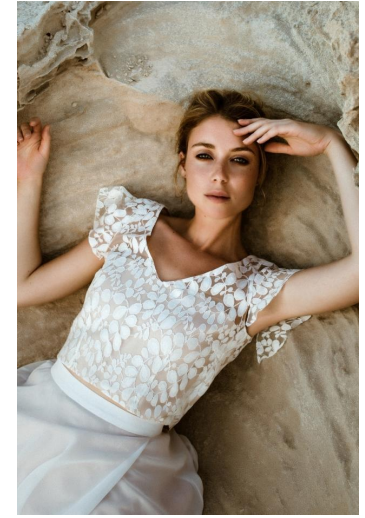

CAMILLE NINAT

Height : 5'8.5" / 174 cm | Bust : 33.5" / 85 cm | Waist : 25" / 64 cm | Hips : 36" / 92 cm | Shoe : 38.0 EU / 5.0 UK | Hair Colour : Blonde | Eyes : Blue

CAMILLE NINAT

Height : 5'8.5" / 174 cm | Bust : 33.5" / 85 cm | Waist : 25" / 64 cm | Hips : 36" / 92 cm | Shoe : 38.0 EU / 5.0 UK | Hair Colour : Blonde | Eyes : Blue

CAMILLE NINAT

Height : 5'8.5" / 174 cm | Bust : 33.5" / 85 cm | Waist : 25" / 64 cm | Hips : 36" / 92 cm | Shoe : 38.0 EU / 5.0 UK | Hair Colour : Blonde | Eyes : Blue