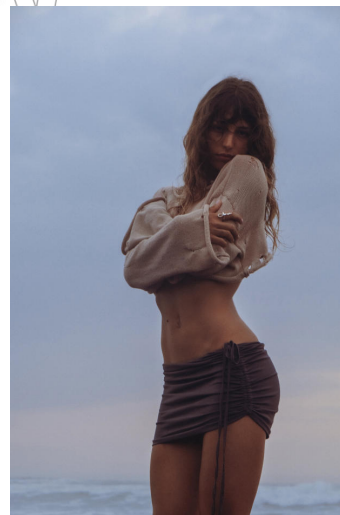

CAMILLE BOESMANS

Height : 5'7.5" / 172 cm | Bust : 32" / 81 cm | Waist : 25" / 63 cm | Hips : 36" / 92 cm | Shoe : 38.0 EU / 5.0 UK | Hair Colour : Light Brown | Eyes : Hazel

CAMILLE BOESMANS

Height : 5'7.5" / 172 cm | Bust : 32" / 81 cm | Waist : 25" / 63 cm | Hips : 36" / 92 cm | Shoe : 38.0 EU / 5.0 UK | Hair Colour : Light Brown | Eyes : Hazel