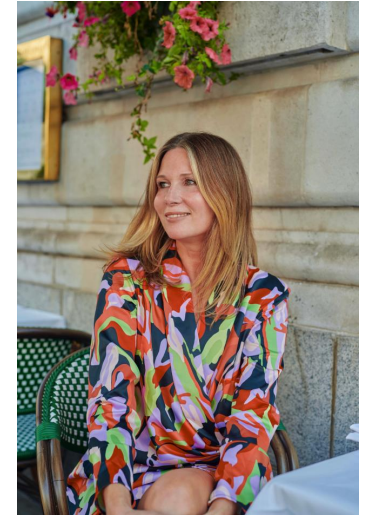

BONNIE P BONNIVARDI

Height : 5'9.5" / 177 cm | Bust : 35.5" / 90 cm | Waist : 28.5" / 73 cm | Hips : 38" / 97 cm | Shoe : 39.0 EU / 6.0 UK | Hair Colour : Blonde | Eyes : Blue

BONNIE P BONNIVARDI

Height : 5'9.5" / 177 cm | Bust : 35.5" / 90 cm | Waist : 28.5" / 73 cm | Hips : 38" / 97 cm | Shoe : 39.0 EU / 6.0 UK | Hair Colour : Blonde | Eyes : Blue

BONNIE P BONNIVARDI

Height : 5'9.5" / 177 cm | Bust : 35.5" / 90 cm | Waist : 28.5" / 73 cm | Hips : 38" / 97 cm | Shoe : 39.0 EU / 6.0 UK | Hair Colour : Blonde | Eyes : Blue