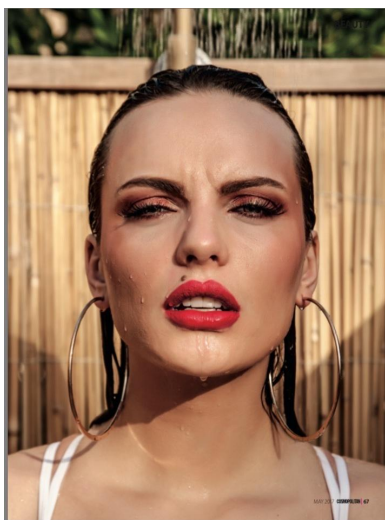

BARBORA LISZTWANOVA

Height : 5'8.5" / 174 cm | Bust : 33.5" / 85 cm | Waist : 24.5" / 62 cm | Hips : 35" / 89 cm | Shoe : 39.0 EU / 6.0 UK | Hair Colour : Brown | Eyes : Blue

BARBORA LISZTANOVA

Height : 5'8.5" / 174 cm | Bust : 33.5" / 85 cm | Waist : 24.5" / 62 cm | Hips : 35" / 89 cm | Shoe : 39.0 EU / 6.0 UK | Hair Colour : Brown | Eyes : Blue

BARBORA LISZTWANOVA

Height : 5'8.5" / 174 cm | Bust : 33.5" / 85 cm | Waist : 24.5" / 62 cm | Hips : 35" / 89 cm | Shoe : 39.0 EU / 6.0 UK | Hair Colour : Brown | Eyes : Blue