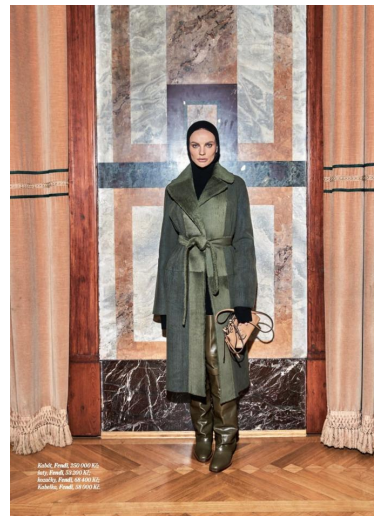

BARBORA LISZTWANOVA

Height : 5'8.5" / 174 cm | Bust : 33.5" / 85 cm | Waist : 24.5" / 62 cm | Hips : 35" / 89 cm | Shoe : 39.0 EU / 6.0 UK | Hair Colour : Brown | Eyes : Blue

BARBORA LISZTANOVA

Height : 5'8.5" / 174 cm | Bust : 33.5" / 85 cm | Waist : 24.5" / 62 cm | Hips : 35" / 89 cm | Shoe : 39.0 EU / 6.0 UK | Hair Colour : Brown | Eyes : Blue

BARBORA LISZTWANOVA

Height : 5'8.5" / 174 cm | Bust : 33.5" / 85 cm | Waist : 24.5" / 62 cm | Hips : 35" / 89 cm | Shoe : 39.0 EU / 6.0 UK | Hair Colour : Brown | Eyes : Blue