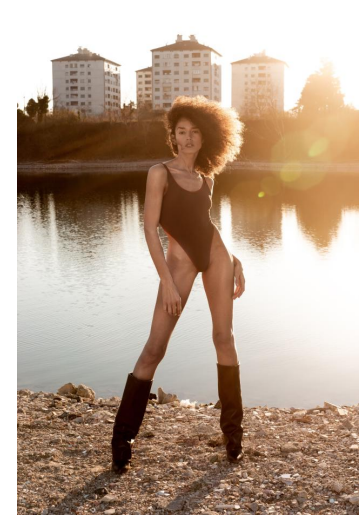

BAMBI ANTONIA DIALLO

Height : 5'9.5" / 177 cm | Bust : 33.5" / 85 cm | Waist : 24" / 61 cm | Hips : 35" / 89 cm | Shoe : 40.0 EU / 6.5 UK | Hair Colour : Dark Black | Eyes : Black

BAMBI ANTONIA DIALLO

Height : 5'9.5" / 177 cm | Bust : 33.5" / 85 cm | Waist : 24" / 61 cm | Hips : 35" / 89 cm | Shoe : 40.0 EU / 6.5 UK | Hair Colour : Dark Black | Eyes : Black

BAMBI ANTONIA DIALLO

Height : 5'9.5" / 177 cm | Bust : 33.5" / 85 cm | Waist : 24" / 61 cm | Hips : 35" / 89 cm | Shoe : 40.0 EU / 6.5 UK | Hair Colour : Dark Black | Eyes : Black