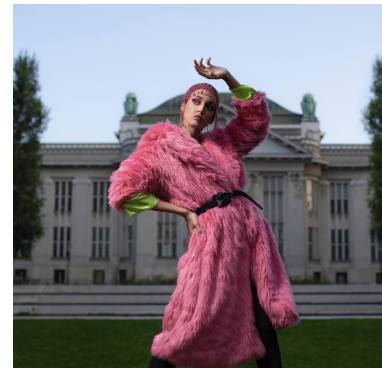

BAMBI ANTONIA DIALLO

Height : 5'9.5" / 177 cm | Bust : 33.5" / 85 cm | Waist : 24" / 61 cm | Hips : 35" / 89 cm | Shoe : 40.0 EU / 6.5 UK | Hair Colour : Dark Black | Eyes : Black

BAMBI ANTONIA DIALLO

Height : 5'9.5" / 177 cm | Bust : 33.5" / 85 cm | Waist : 24" / 61 cm | Hips : 35" / 89 cm | Shoe : 40.0 EU / 6.5 UK | Hair Colour : Dark Black | Eyes : Black

BAMBI ANTONIA DIALLO

Height : 5'9.5" / 177 cm | Bust : 33.5" / 85 cm | Waist : 24" / 61 cm | Hips : 35" / 89 cm | Shoe : 40.0 EU / 6.5 UK | Hair Colour : Dark Black | Eyes : Black