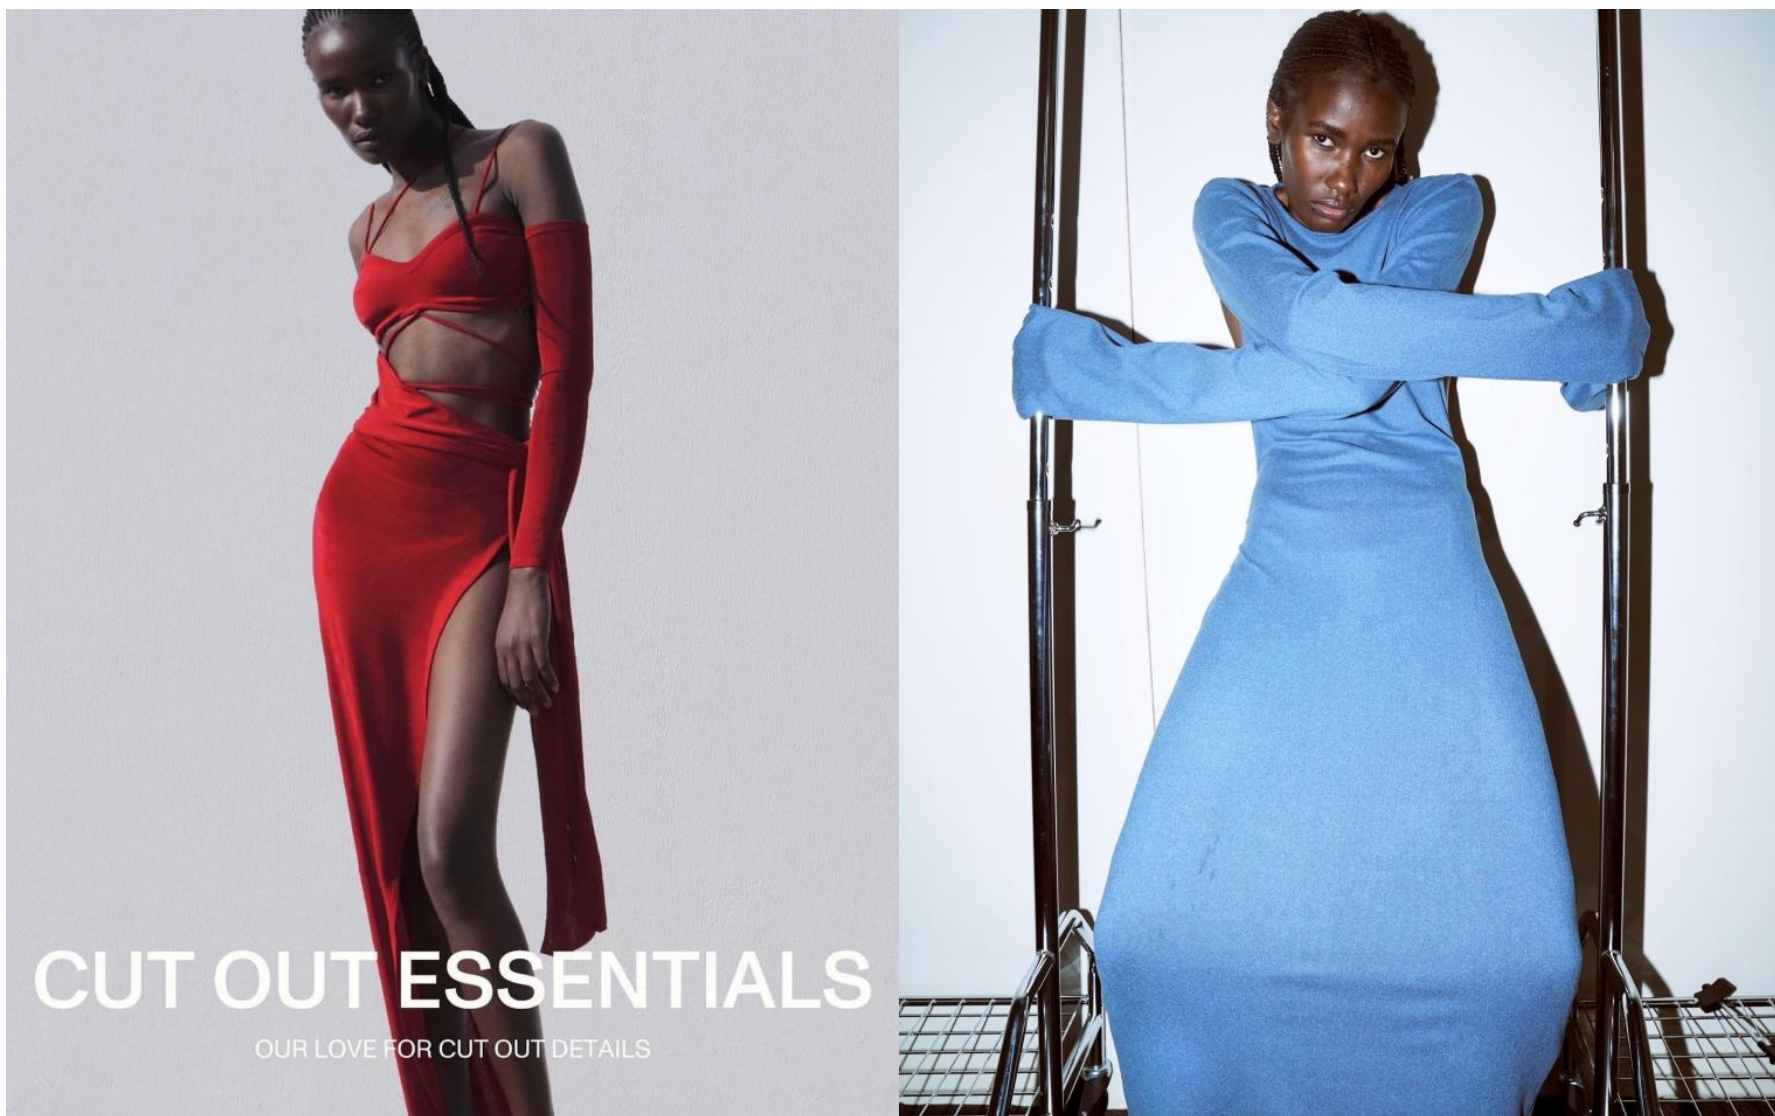

ANNIE KARWIRKA

Height : 5'10" / 178 cm | Bust : 31" / 79 cm | Waist : 23.5" / 60 cm | Hips : 35" / 89 cm | Shoe : 40.0 EU / 6.5 UK | Hair Colour : Black | Eyes : Brown

ANNIE KARWIRKA

Height : 5'10" / 178 cm | Bust : 31" / 79 cm | Waist : 23.5" / 60 cm | Hips : 35" / 89 cm | Shoe : 40.0 EU / 6.5 UK | Hair Colour : Black | Eyes : Brown