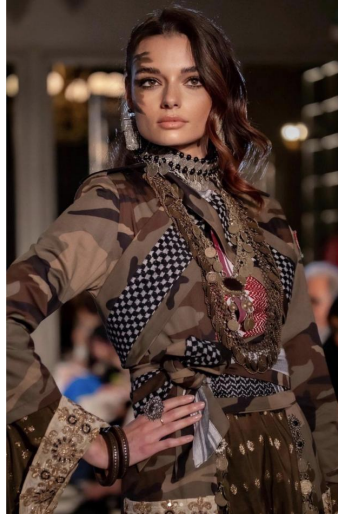

ANNA ZANAROLI

Height : 5'9.5" / 176 cm | Bust : 31" / 79 cm | Waist : 24.5" / 62 cm | Hips : 35" / 89 cm | Shoe : 39.0 EU / 6.0 UK | Hair Colour : Brown | Eyes : Light Brown

ANNA ZANAROLI

Height : 5'9.5" / 176 cm | Bust : 31" / 79 cm | Waist : 24.5" / 62 cm | Hips : 35" / 89 cm | Shoe : 39.0 EU / 6.0 UK | Hair Colour : Brown | Eyes : Light Brown