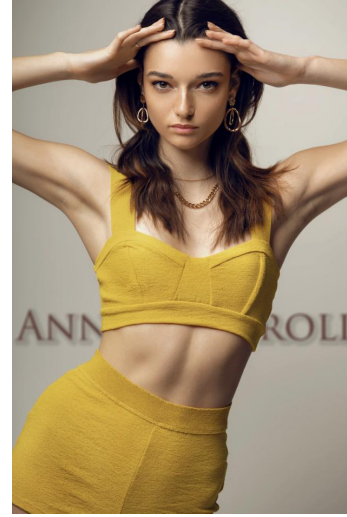

ANNA ZANAROLI

Height : 5'9.5" / 176 cm | Bust : 31" / 79 cm | Waist : 24.5" / 62 cm | Hips : 35" / 89 cm | Shoe : 39.0 EU / 6.0 UK | Hair Colour : Brown | Eyes : Light Brown

ANNA ZANAROLI

Height : 5'9.5" / 176 cm | Bust : 31" / 79 cm | Waist : 24.5" / 62 cm | Hips : 35" / 89 cm | Shoe : 39.0 EU / 6.0 UK | Hair Colour : Brown | Eyes : Light Brown