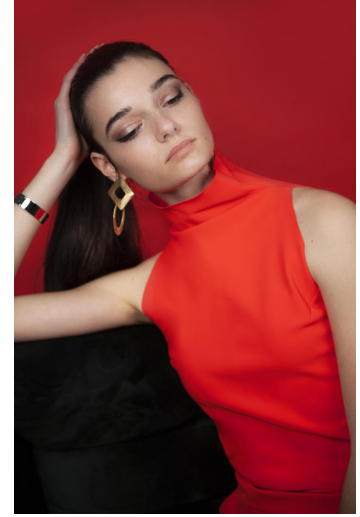

ANNA ZANAROLI

Height : 5'9.5" / 176 cm | Bust : 31" / 79 cm | Waist : 24.5" / 62 cm | Hips : 35" / 89 cm | Shoe : 39.0 EU / 6.0 UK | Hair Colour : Brown | Eyes : Light Brown

ANNA ZANAROLI

Height : 5'9.5" / 176 cm | Bust : 31" / 79 cm | Waist : 24.5" / 62 cm | Hips : 35" / 89 cm | Shoe : 39.0 EU / 6.0 UK | Hair Colour : Brown | Eyes : Light Brown