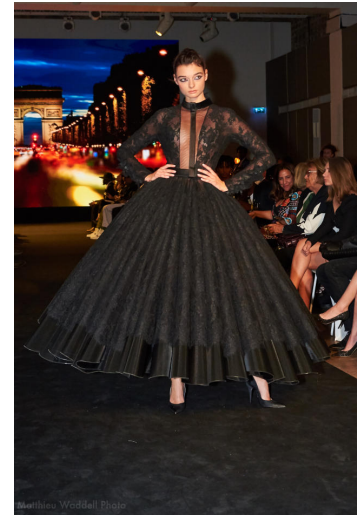

ANNA ZANAROLI

Height : 5'9.5" / 176 cm | Bust : 31" / 79 cm | Waist : 24.5" / 62 cm | Hips : 35" / 89 cm | Shoe : 39.0 EU / 6.0 UK | Hair Colour : Brown | Eyes : Light Brown

ANNA ZANAROLI

Height : 5'9.5" / 176 cm | Bust : 31" / 79 cm | Waist : 24.5" / 62 cm | Hips : 35" / 89 cm | Shoe : 39.0 EU / 6.0 UK | Hair Colour : Brown | Eyes : Light Brown