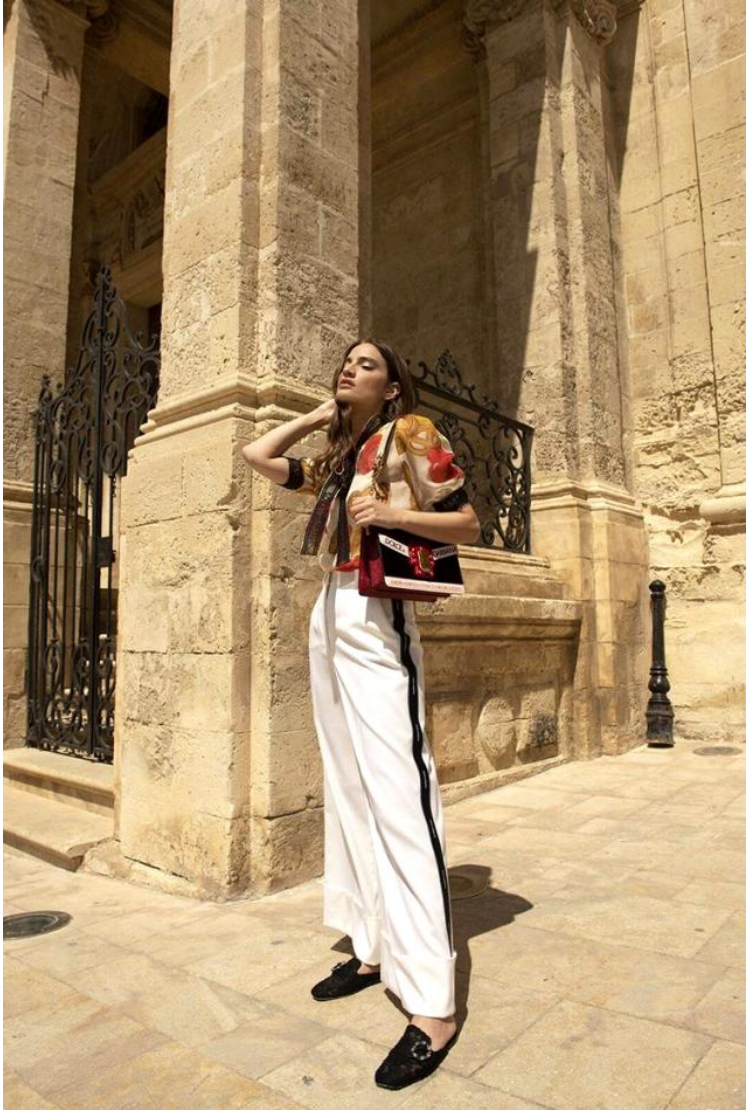

ANJA ZVICER

Height : 5'9.5" / 176 cm | Bust : 32" / 81 cm | Waist : 24" / 61 cm | Hips : 36" / 91 cm | Shoe : 40.0 EU / 6.5 UK | Hair Colour : Light Brown | Eyes : Green