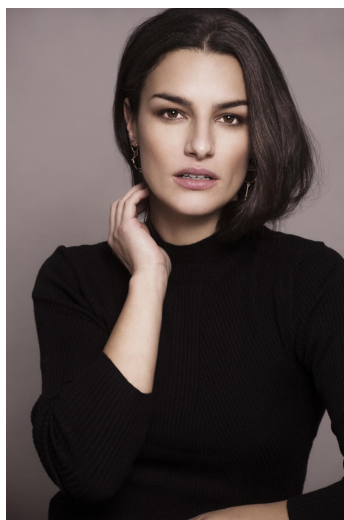

ANGELIQUE JOYON

Height : 5'10" / 178 cm | Bust : 34.5" / 87 cm | Waist : 27.5" / 70 cm | Hips : 37" / 94 cm | Shoe : 39.0 EU / 6.0 UK | Hair Colour : Dark Brown | Eyes : Hazel

ANGELIQUE JOYON

Height : 5'10" / 178 cm | Bust : 34.5" / 87 cm | Waist : 27.5" / 70 cm | Hips : 37" / 94 cm | Shoe : 39.0 EU / 6.0 UK | Hair Colour : Dark Brown | Eyes : Hazel