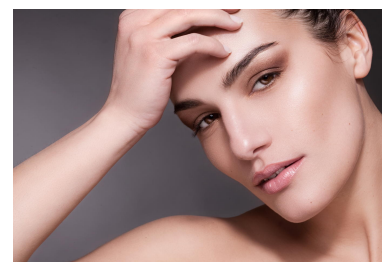

ANGELIQUE JOYON

Height : 5'10" / 178 cm | Bust : 34.5" / 87 cm | Waist : 27.5" / 70 cm | Hips : 37" / 94 cm | Shoe : 39.0 EU / 6.0 UK | Hair Colour : Dark Brown | Eyes : Hazel

ANGELIQUE JOYON

Height : 5'10" / 178 cm | Bust : 34.5" / 87 cm | Waist : 27.5" / 70 cm | Hips : 37" / 94 cm | Shoe : 39.0 EU / 6.0 UK | Hair Colour : Dark Brown | Eyes : Hazel