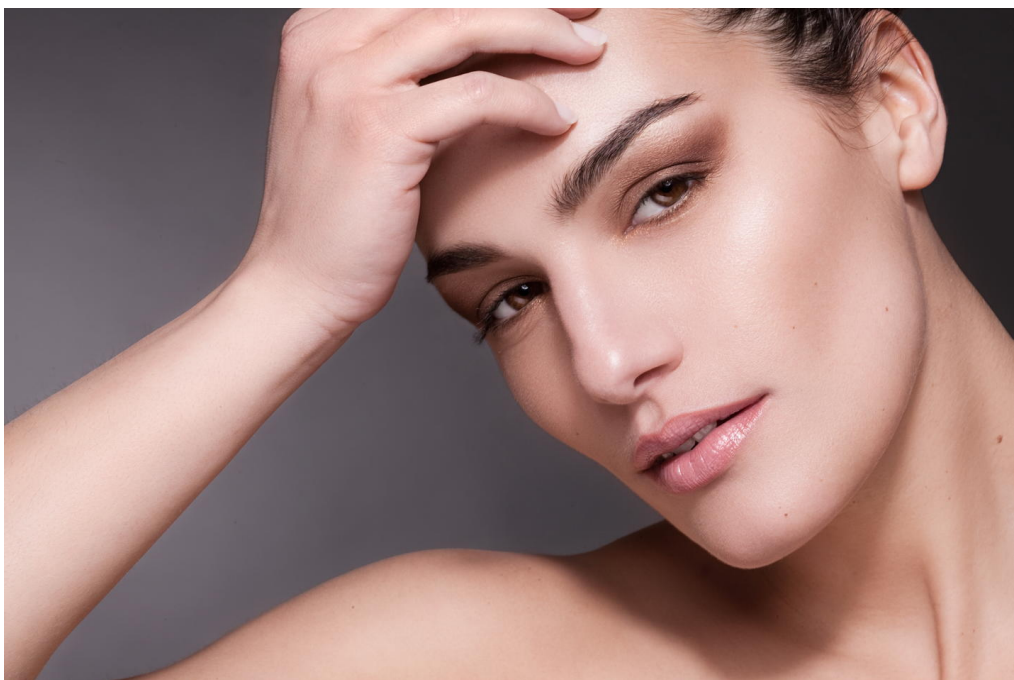

ANGELIQUE JOYON

Height : 5'10" / 178 cm | Bust : 34.5" / 87 cm | Waist : 27.5" / 70 cm | Hips : 37" / 94 cm | Shoe : 39.0 EU / 6.0 UK | Hair Colour : Dark Brown | Eyes : Hazel

ANGELIQUE JOYON

Height : 5'10" / 178 cm | Bust : 34.5" / 87 cm | Waist : 27.5" / 70 cm | Hips : 37" / 94 cm | Shoe : 39.0 EU / 6.0 UK | Hair Colour : Dark Brown | Eyes : Hazel