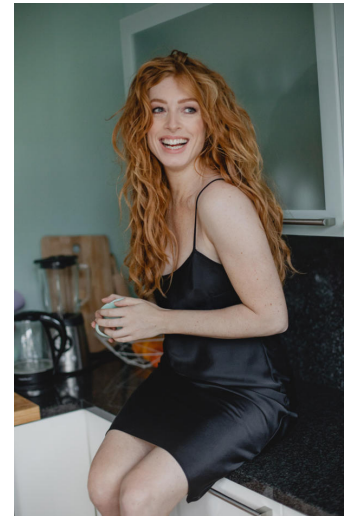

ANGELA WILLEMSE

Height : 5'10" / 178 cm | Bust : 34.5" / 88 cm | Waist : 26" / 66 cm | Hips : 36" / 91 cm | Shoe : 39.0 EU / 6.0 UK | Hair Colour : Light Red | Eyes : Blue/Green

ANGELA WILLEMSE

Height : 5'10" / 178 cm | Bust : 34.5" / 88 cm | Waist : 26" / 66 cm | Hips : 36" / 91 cm | Shoe : 39.0 EU / 6.0 UK | Hair Colour : Light Red | Eyes : Blue/Green

ANGELA WILLEMSE

Height : 5'10" / 178 cm | Bust : 34.5" / 88 cm | Waist : 26" / 66 cm | Hips : 36" / 91 cm | Shoe : 39.0 EU / 6.0 UK | Hair Colour : Light Red | Eyes : Blue/Green