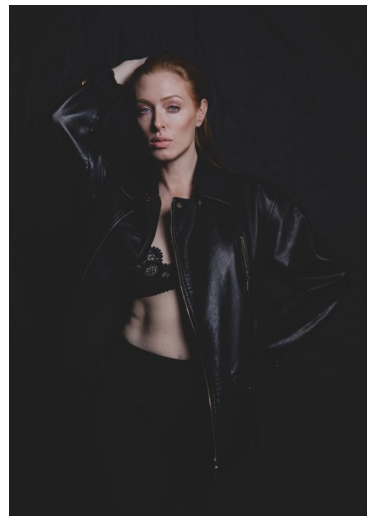

ANGELA WILLEMSE

Height : 5'10" / 178 cm | Bust : 34.5" / 88 cm | Waist : 26" / 66 cm | Hips : 36" / 91 cm | Shoe : 39.0 EU / 6.0 UK | Hair Colour : Light Red | Eyes : Blue/Green

ANGELA WILLEMSE

Height : 5'10" / 178 cm | Bust : 34.5" / 88 cm | Waist : 26" / 66 cm | Hips : 36" / 91 cm | Shoe : 39.0 EU / 6.0 UK | Hair Colour : Light Red | Eyes : Blue/Green

ANGELA WILLEMSE

Height : 5'10" / 178 cm | Bust : 34.5" / 88 cm | Waist : 26" / 66 cm | Hips : 36" / 91 cm | Shoe : 39.0 EU / 6.0 UK | Hair Colour : Light Red | Eyes : Blue/Green