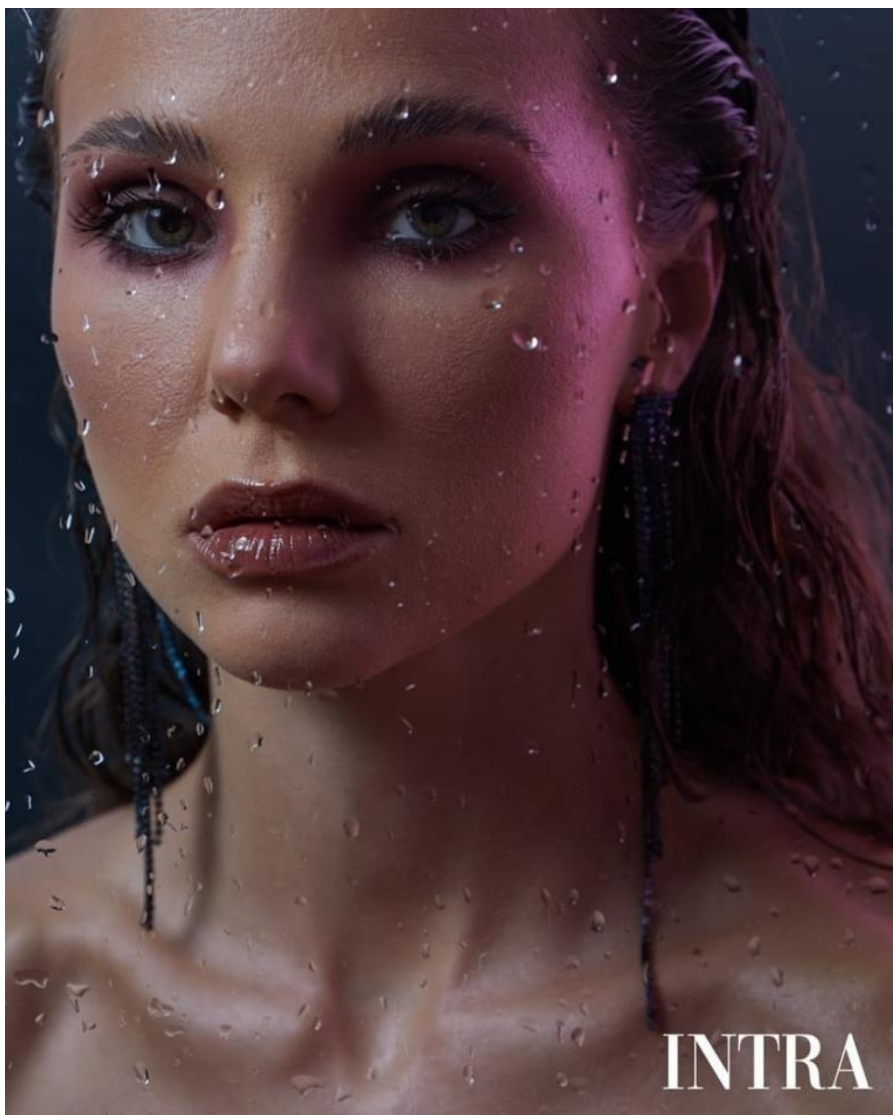

ANDREEA CIOBANU

Height : 5'9.5" / 177 cm | Bust : 33" / 84 cm | Waist : 24.5" / 62 cm | Hips : 35" / 89 cm | Shoe : 40.0 EU / 6.5 UK | Hair Colour : Dark Brown | Eyes : Green

ANDREEA CIOBANU

Height : 5'9.5" / 177 cm | Bust : 33" / 84 cm | Waist : 24.5" / 62 cm | Hips : 35" / 89 cm | Shoe : 40.0 EU / 6.5 UK | Hair Colour : Dark Brown | Eyes : Green

ANDREEA CIOBANU

Height : 5'9.5" / 177 cm | Bust : 33" / 84 cm | Waist : 24.5" / 62 cm | Hips : 35" / 89 cm | Shoe : 40.0 EU / 6.5 UK | Hair Colour : Dark Brown | Eyes : Green