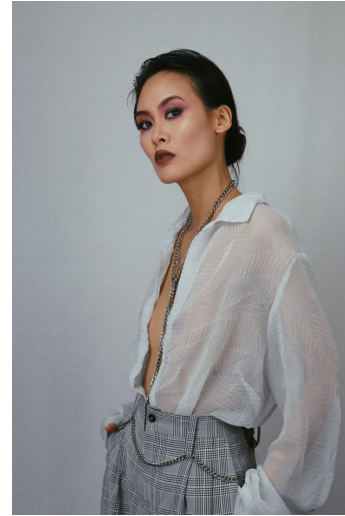

ALINE KITTIPHANH

Height : 5'8.5" / 174 cm | Bust : 33.5" / 85 cm | Waist : 23" / 58 cm | Hips : 35" / 89 cm | Shoe : 39.0 EU / 6.0 UK | Hair Colour : Brunette | Eyes : Brown

ALINE KITTIPHANH

Height : 5'8.5" / 174 cm | Bust : 33.5" / 85 cm | Waist : 23" / 58 cm | Hips : 35" / 89 cm | Shoe : 39.0 EU / 6.0 UK | Hair Colour : Brunette | Eyes : Brown