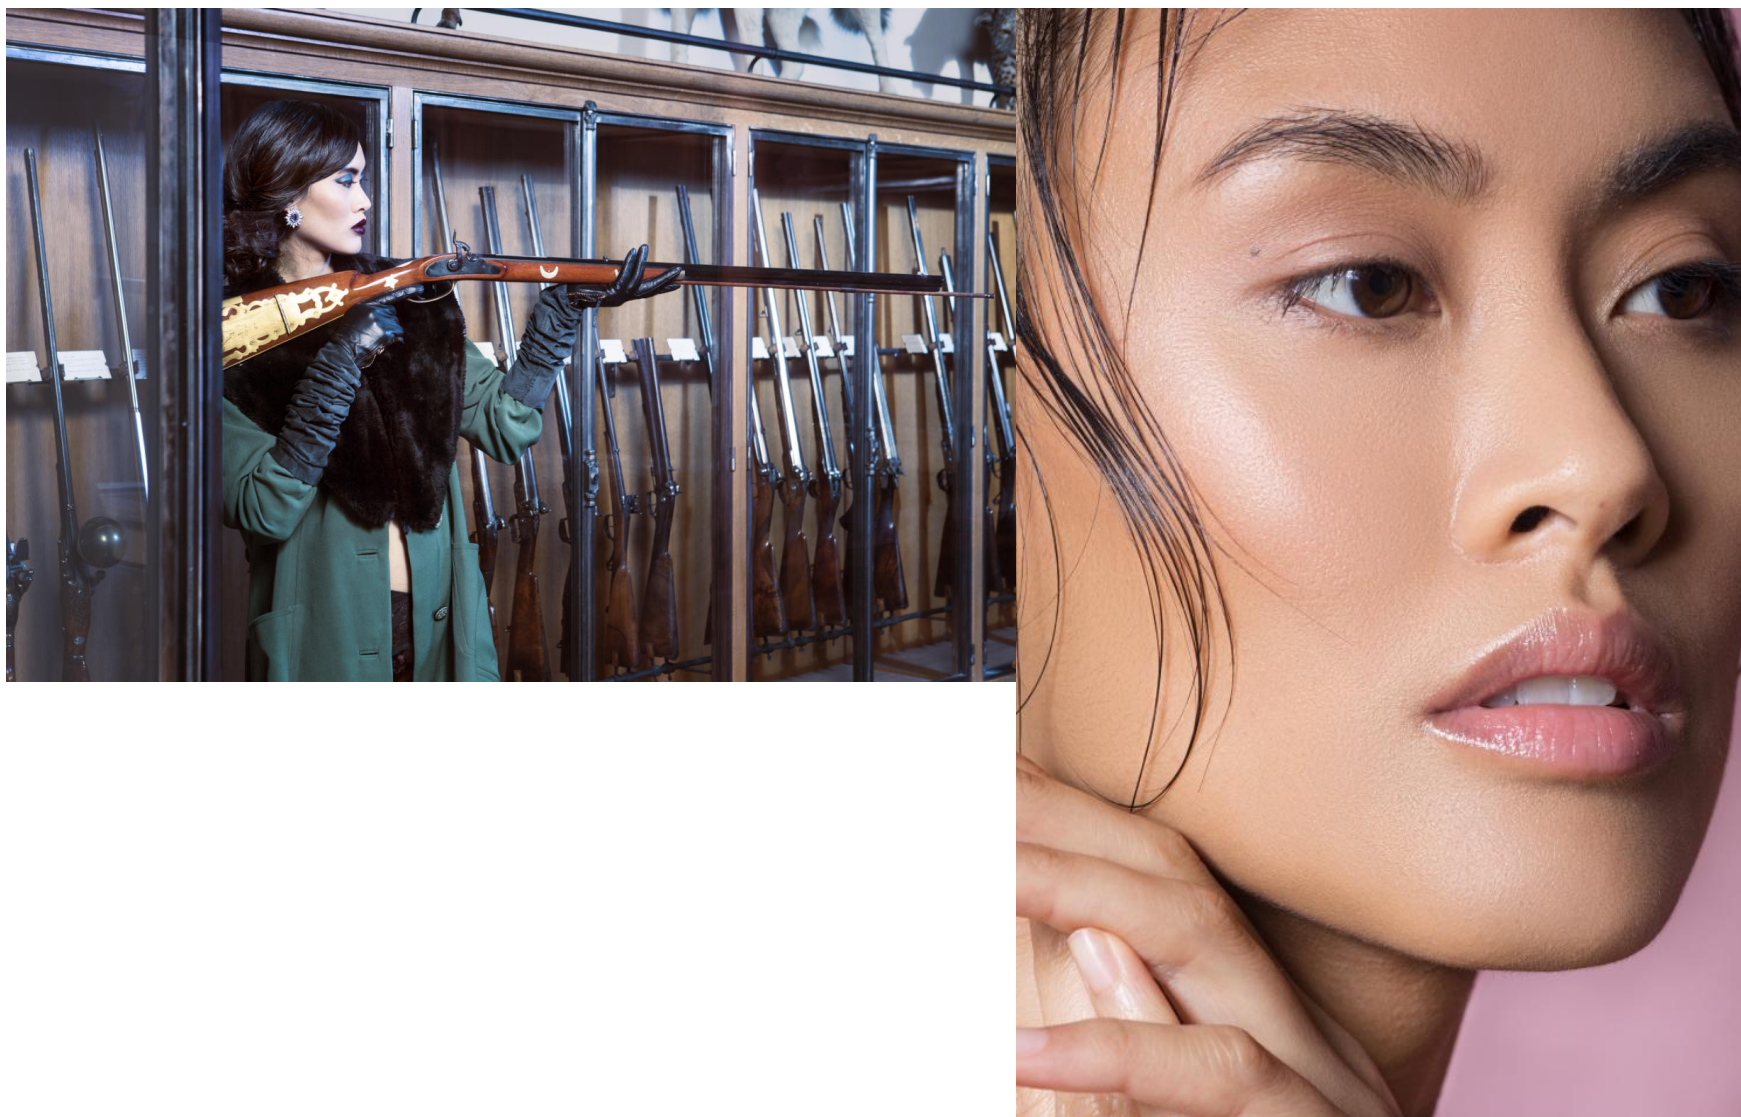

ALINE KITTIPHANH

Height : 5'8.5" / 174 cm | Bust : 33.5" / 85 cm | Waist : 23" / 58 cm | Hips : 35" / 89 cm | Shoe : 39.0 EU / 6.0 UK | Hair Colour : Brunette | Eyes : Brown

ALINE KITTIPHANH

Height : 5'8.5" / 174 cm | Bust : 33.5" / 85 cm | Waist : 23" / 58 cm | Hips : 35" / 89 cm | Shoe : 39.0 EU / 6.0 UK | Hair Colour : Brunette | Eyes : Brown