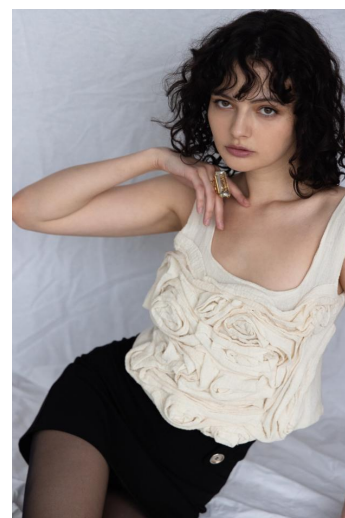

ALEXANDRINA GRAUR

Height : 5'9.5" / 176 cm | Bust : 31.5" / 80 cm | Waist : 23.5" / 60 cm | Hips : 34.5" / 88 cm | Shoe : 38.0 EU / 5.0 UK | Hair Colour : Brunette | Eyes : Green/Brown

ALEXANDRINA GRAUR

Height : 5'9.5" / 176 cm | Bust : 31.5" / 80 cm | Waist : 23.5" / 60 cm | Hips : 34.5" / 88 cm | Shoe : 38.0 EU / 5.0 UK | Hair Colour : Brunette | Eyes : Green/Brown