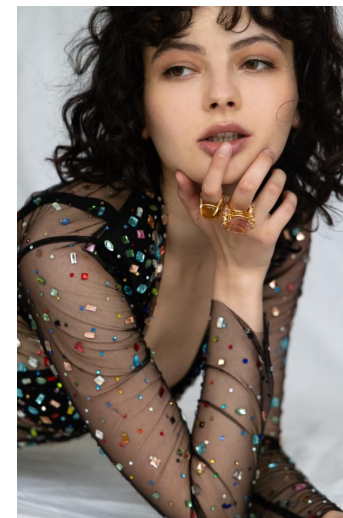

ALEXANDRINA GRAUR

Height : 5'9.5" / 176 cm | Bust : 31.5" / 80 cm | Waist : 23.5" / 60 cm | Hips : 34.5" / 88 cm | Shoe : 38.0 EU / 5.0 UK | Hair Colour : Brunette | Eyes : Green/Brown

ALEXANDRINA GRAUR

Height : 5'9.5" / 176 cm | Bust : 31.5" / 80 cm | Waist : 23.5" / 60 cm | Hips : 34.5" / 88 cm | Shoe : 38.0 EU / 5.0 UK | Hair Colour : Brunette | Eyes : Green/Brown