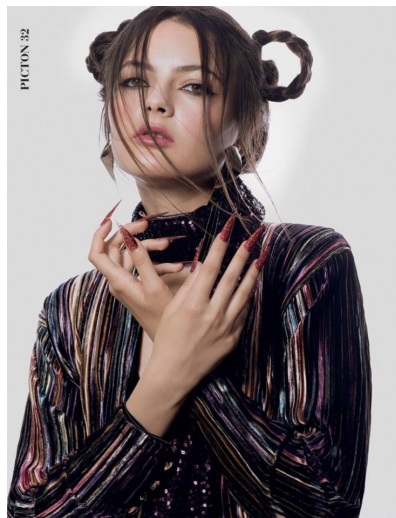

ALEXANDRINA GRAUR

Height : 5'9.5" / 176 cm | Bust : 31.5" / 80 cm | Waist : 23.5" / 60 cm | Hips : 34.5" / 88 cm | Shoe : 38.0 EU / 5.0 UK | Hair Colour : Brunette | Eyes : Green/Brown

ALEXANDRINA GRAUR

Height : 5'9.5" / 176 cm | Bust : 31.5" / 80 cm | Waist : 23.5" / 60 cm | Hips : 34.5" / 88 cm | Shoe : 38.0 EU / 5.0 UK | Hair Colour : Brunette | Eyes : Green/Brown